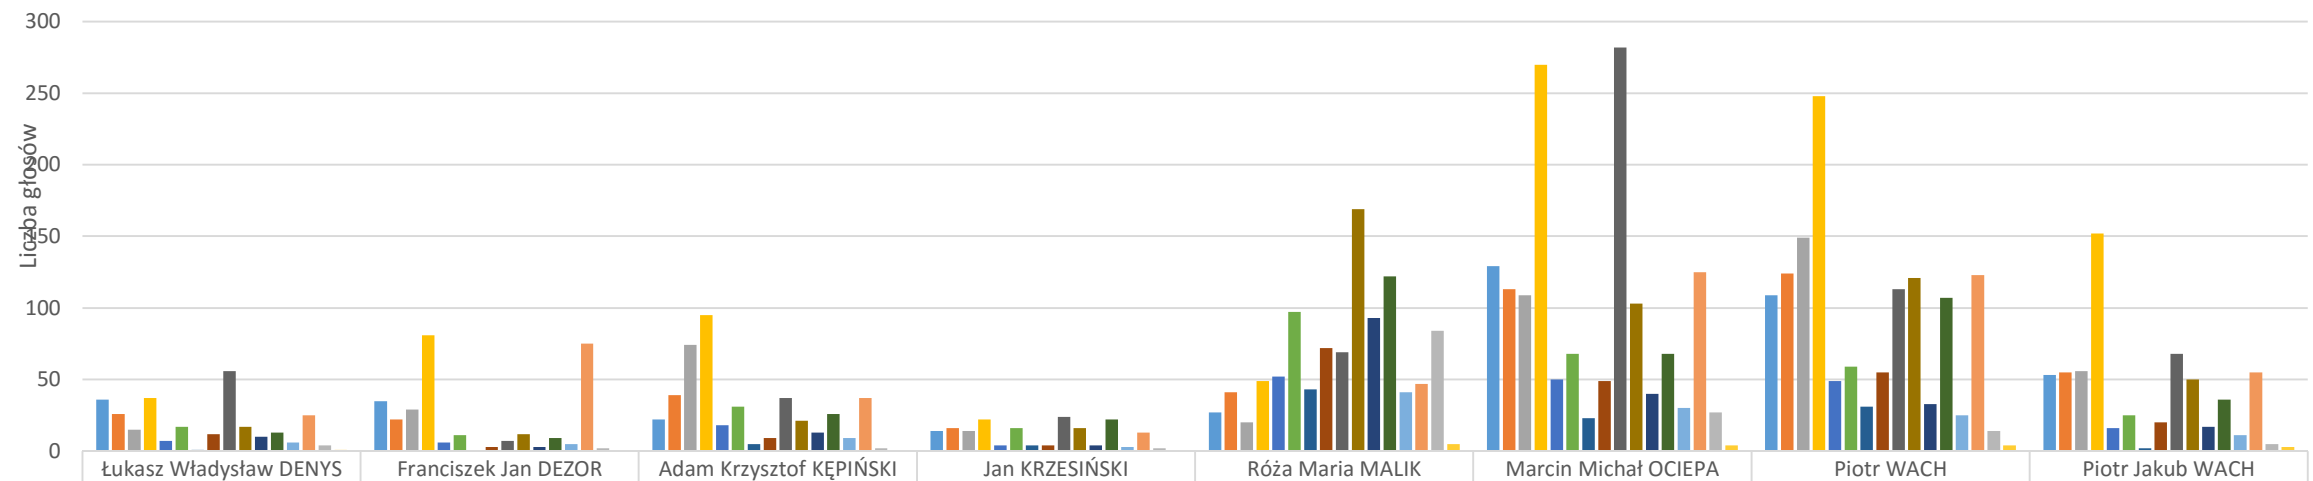

Wyniki głosowania do Senatu RP w poszczególnych obwodach gminy Ozimek
25.10.2015r.

	Łukasz Władysław DENYS	Franciszek Jan DEZOR	Adam Krzysztof KĘPIŃSKI	Jan KRZESIŃSKI	Róża Maria MALIK	Marcin Michał OCIEPA	Piotr WACH	Piotr Jakub WACH
1. Dom Kultury w Ozimku	36	35	22	14	27	129	109	53
2. Przedszkole Publiczne Nr 4 w Ozimku	26	22	39	16	41	113	124	55
3. Zespół Szkół w Ozimku	15	29	74	14	20	109	149	56
4. Gimnazjum Nr 1 w Ozimku	37	81	95	22	49	270	248	152
5. Szkoła Podstawowa Nr 2	7	6	18	4	52	50	49	16
6. Szkoła Podstawowa w Antoniowie	17	11	31	16	97	68	59	25
7. Świetlica Wiejska w Biestrzynie	1	0	5	4	43	23	31	2
8. Szkoła Podstawowa w Dylakach	12	3	9	4	72	49	55	20
9. Szkoła Podstawowa w Grodźcu	56	7	37	24	69	282	113	68
10. Szkoła Podstawowa Krasiejowie	17	12	21	16	169	103	121	50
11. Budynek OSP w Schodni	10	3	13	4	93	40	33	17
12. Świetlica Wiejska w Szczedrzyku	13	9	26	22	122	68	107	36
13. Budynek Byłej Szkoły Podstawowej w Pustkowie	6	5	9	3	41	30	25	11
14. Przedszkole Publiczne Nr 1 w Ozimku	25	75	37	13	47	125	123	55
15. Świetlica Wiejska w Krzyżowej Dolinie	4	2	2	2	84	27	14	5
16. EMC Instytut Medyczny S.A. Szpital Św. Rocha w Ozimku	1	0	0	0	5	4	4	3