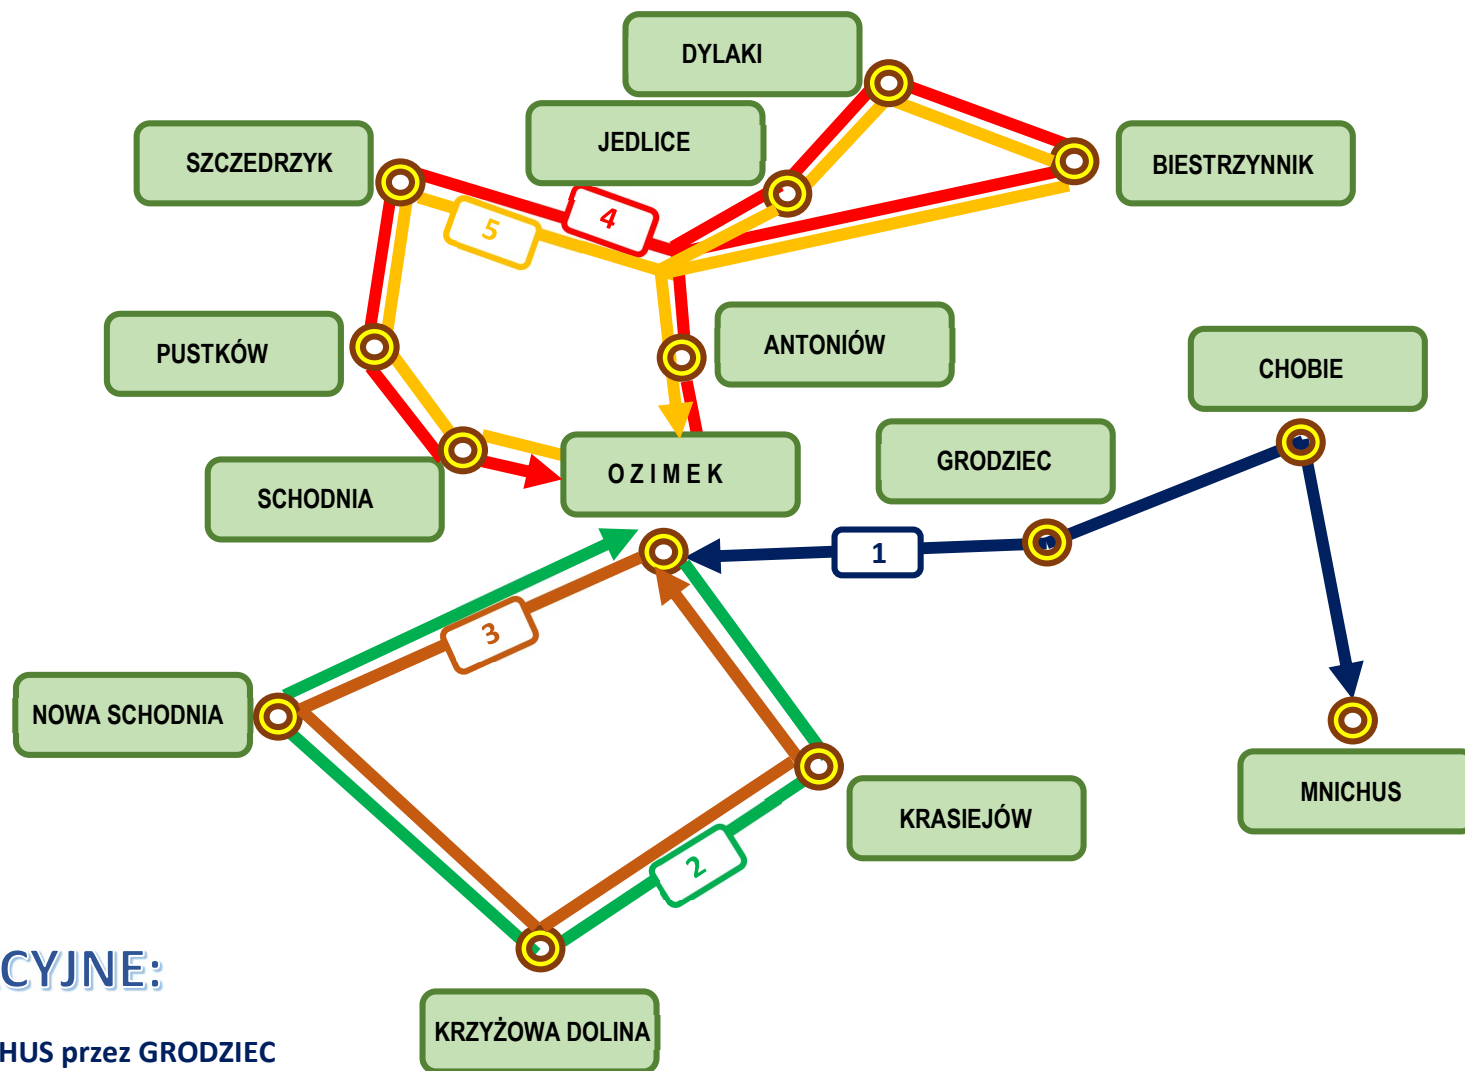

# PLAN KOMUNIKACJI GMINNEJ – GMINA OZIMEK

## LINIE KOMUNIKACYJNE:

- 1** - OZIMEK - MNICHUS przez GRODZIEC
- 2** - OZIMEK – OZIMEK przez KRASIEJÓW, NOWA SCHODNIA
- 3** - OZIMEK – OZIMEK przez NOWA SCHODNIA, KRASIEJÓW
- 4** - OZIMEK – OZIMEK przez ANTONIÓW, SCHODNIA
- 5** - OZIMEK – OZIMEK przez SCHODNIA, ANTONIÓW