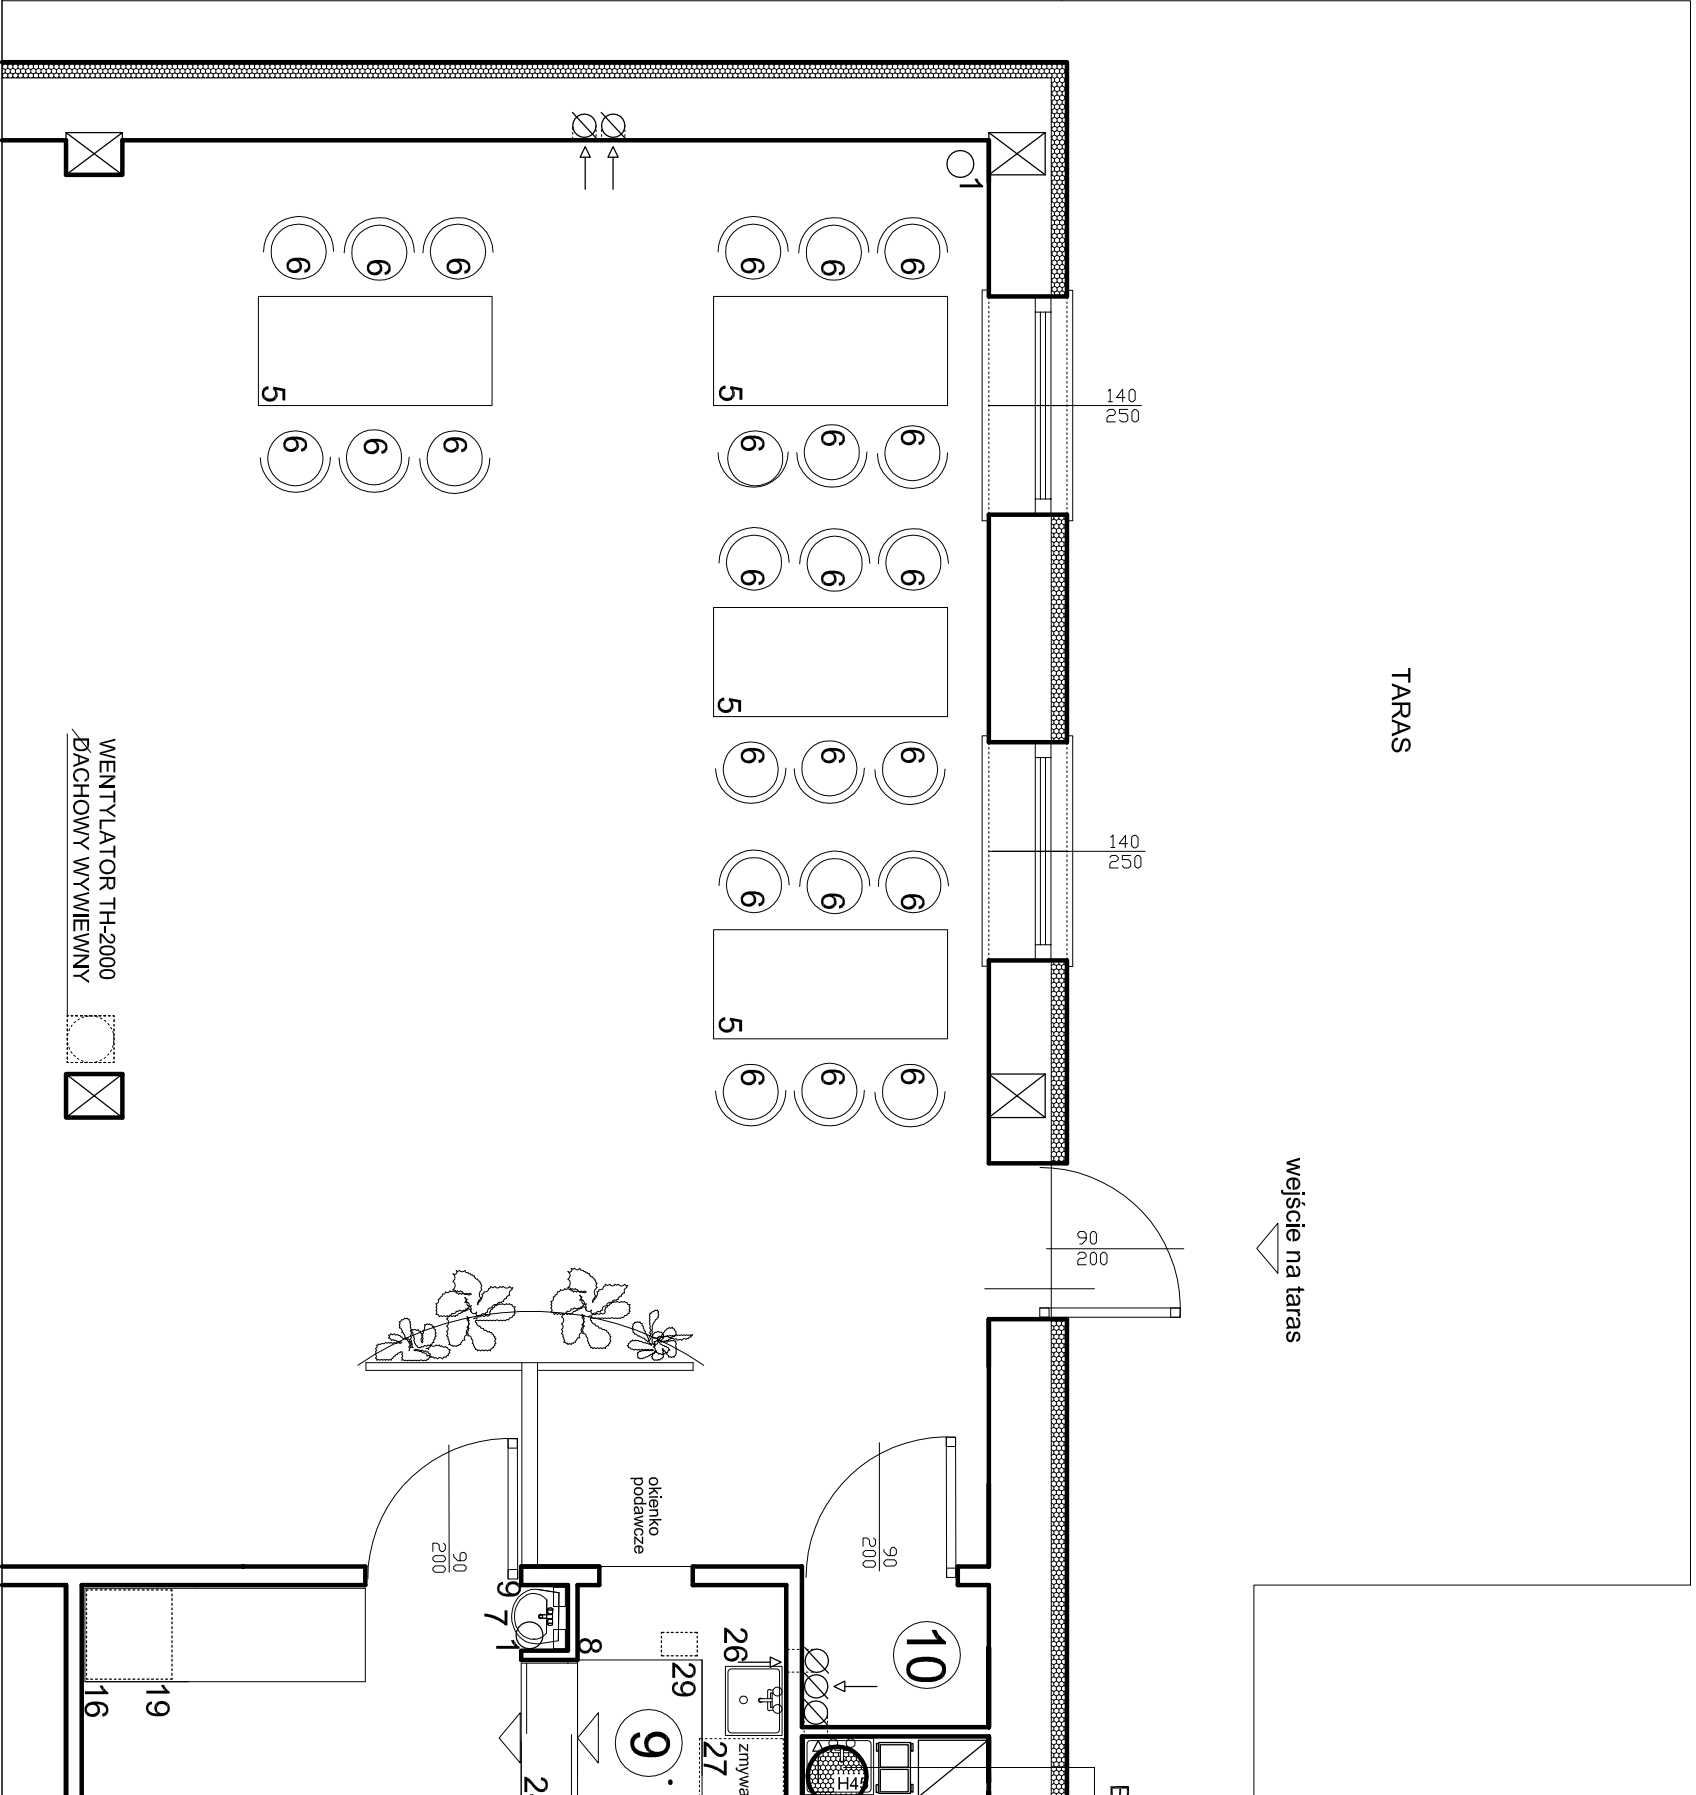

TARAS

wejsie na taras

WENTYLATOR TH-2000
DACHOWY WYWIEWNY

16
19

okienko
podawcza

2

9

26

zmywarka

27

29

10

90
200

O1

90
200

140
250