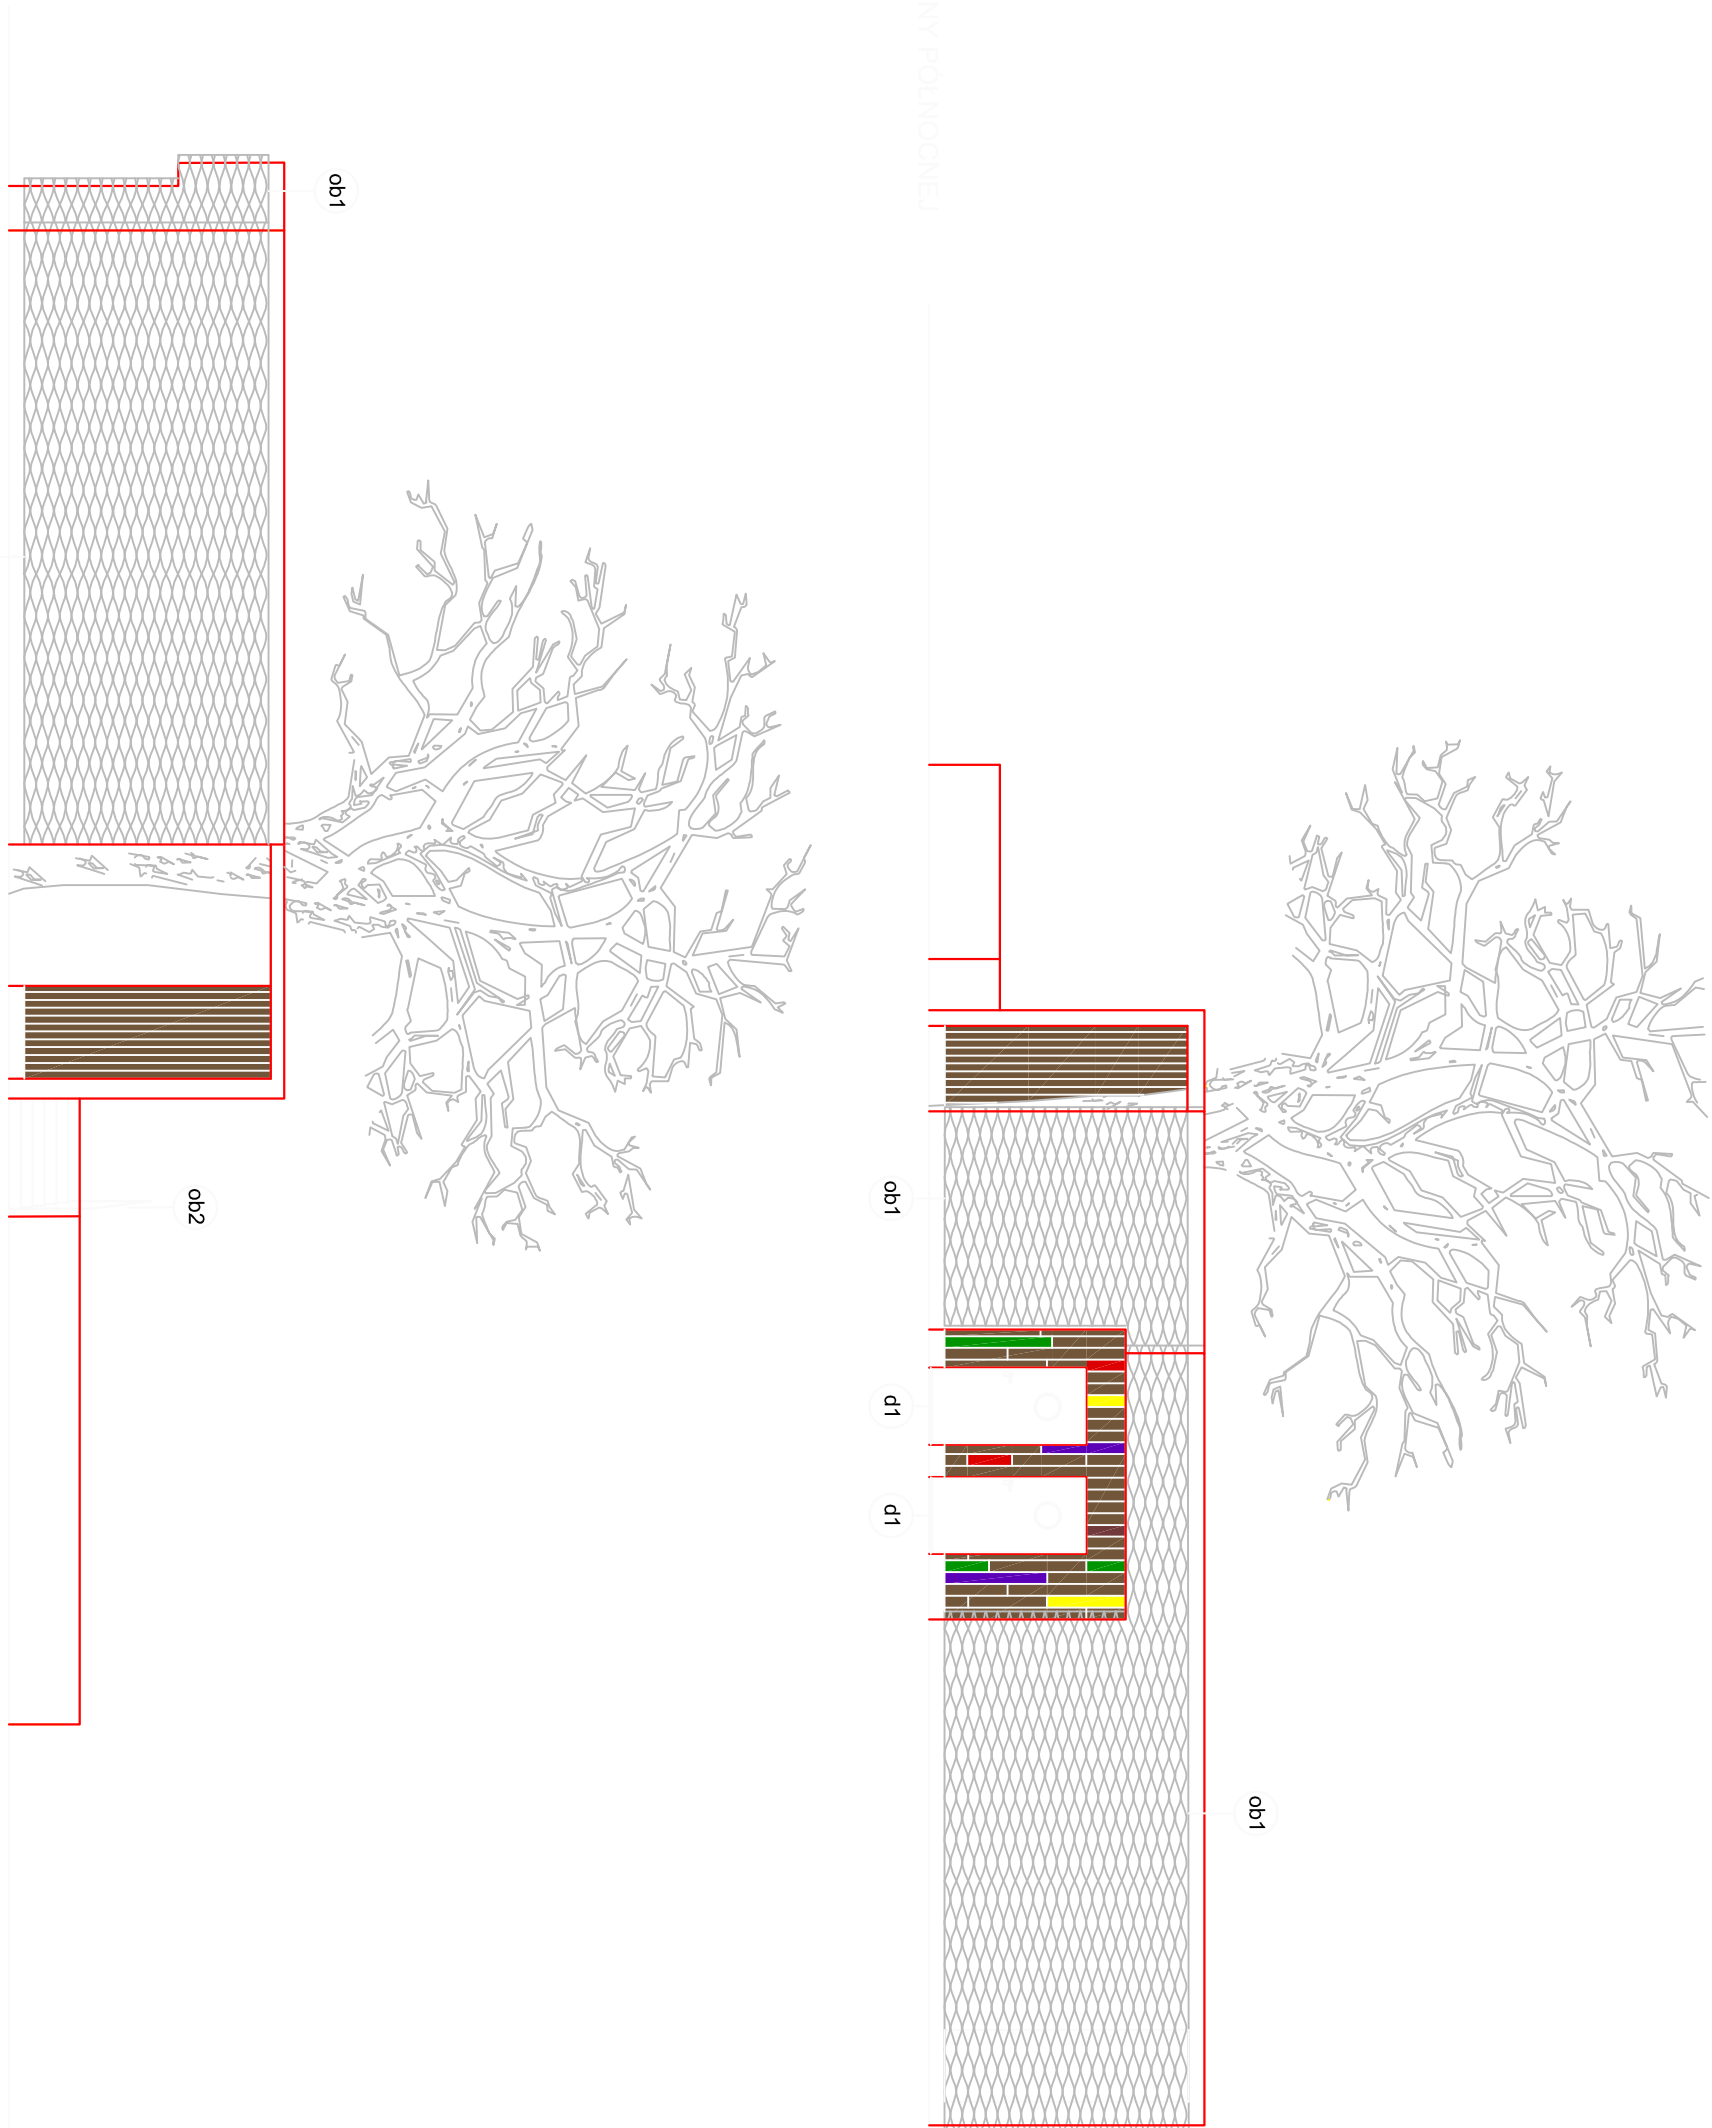

WIDOK OD STRONY PÓŁNOCNEJ

WIDOK OD STRONY ZACHODNIEJ