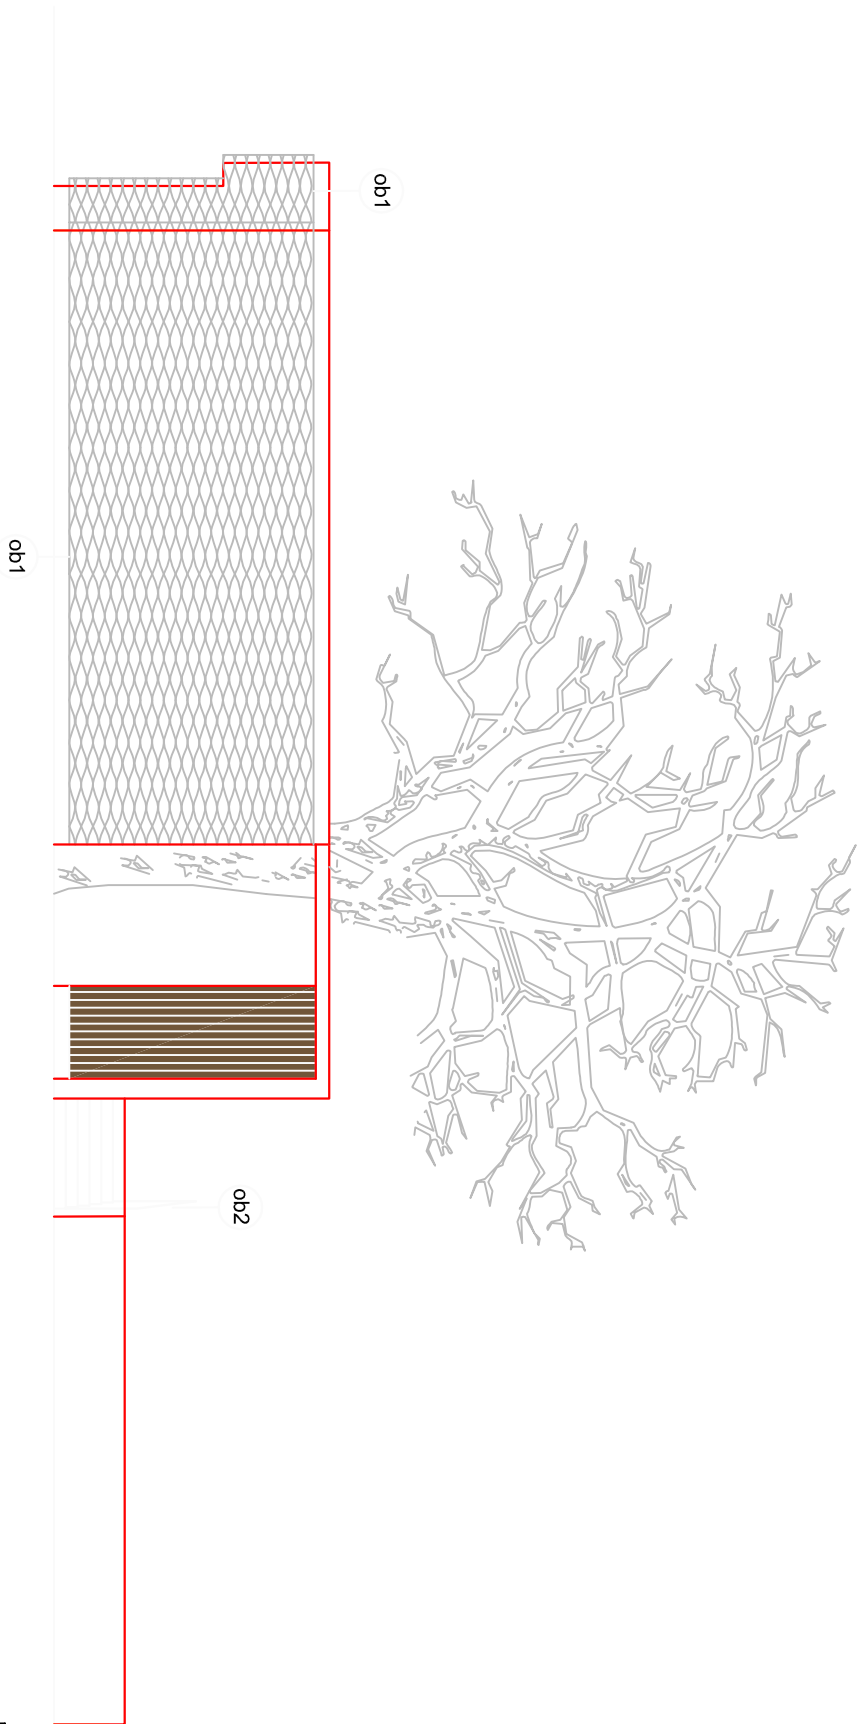

LEGENDA

USŁUGI PROJEKTOWE "ARCHITEKTURA"

mgr inż. arch. Zdzisław Cwynar, Opole, ul. Dąbrowszczaków 8/403, tel./fax 077 457 5762

TEMAT **PROJEKT BUDOWLANY. BUDYNEK ZAPLECZA SCENY**

ADRES **Ozimek, ul. Kolejowa.**

INWESTOR **Gmina Ozimek, Ozimek, ul. Dzierżona 4b**

TYTUŁ RYSUNKU **ELEWACJE**

OPRACOWAŁ inż. arch. Radosław Stach

PROJEKTANT mgr inż. arch. Zdzisław Cwynar

upr. 1037/Lb/90

SKALA
1:100

DATA
03.2008

RYS. NR
A 6