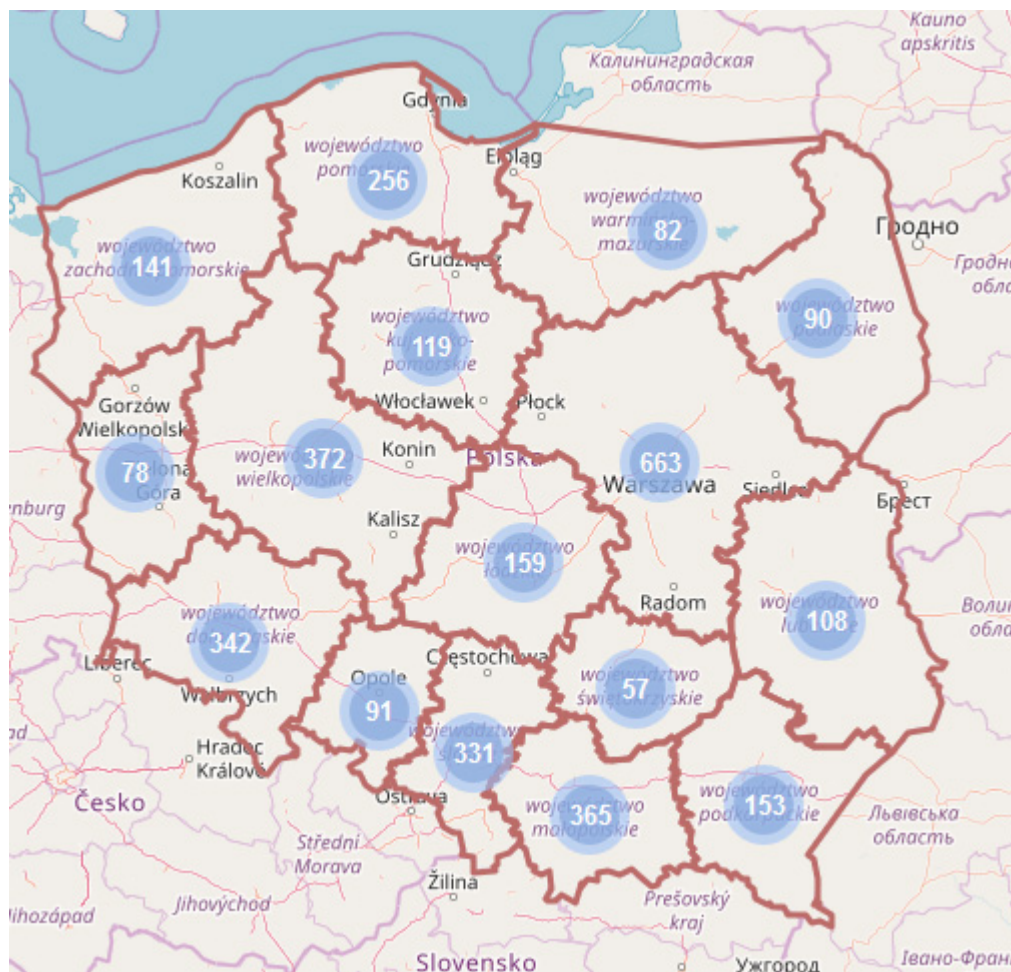

## Mapa żłobków i klubów dziecięcych

mapa

W dniu 25 lipca 2018 r. na Portalu Informacyjno-Usługowym Emp@tia, pod adresem:

<https://empatia.mpips.gov.pl/web/piu/mapa-zlobkow-i-klubow-dzieciacych>,

uruchomiona została mapa żłobków i klubów dziecięcych - narzędzie służące rodzicom dzieci w wieku do lat 3 do wyszukiwania najbliższych żłobków i klubów dziecięcych. Na mapie oprócz wskazania miejsca prowadzenia żłobka lub klubu dziecięcego pokazywane są również inne dane tej instytucji - w tym dane kontaktowe żłobka/klubu dziecięcego, godziny otwarcia, wysokość opłat, informacje o udzielanych zniżkach, informacja czy żłobek/klub dziecięcy jest dostosowany do potrzeb dzieci niepełnosprawnych lub wymagających szczególnej opieki, liczba miejsc oraz liczba zapisanych dzieci.