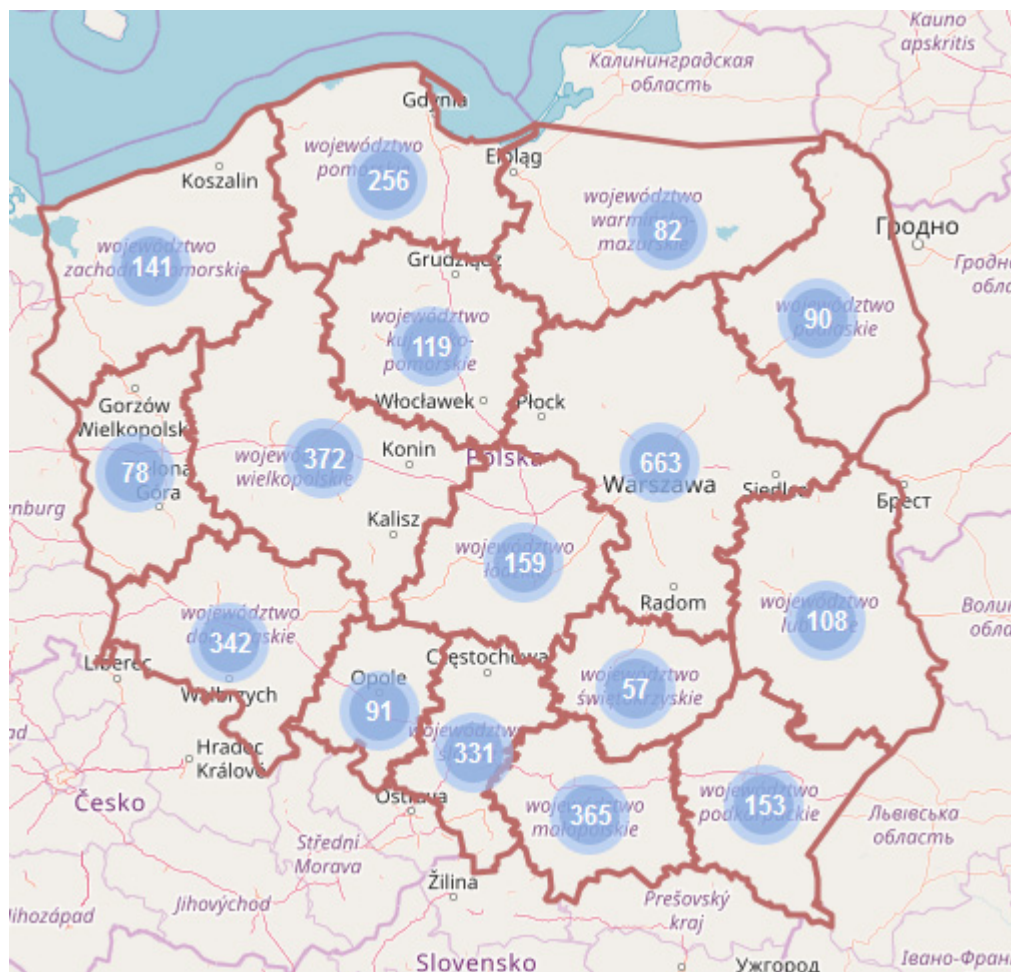

Mapa żłobków i klubów dziecięcych

mapa

W dniu 25 lipca 2018 r. na Portalu Informacyjno-Usługowym Emp@tia, pod adresem:

<https://empatia.mpips.gov.pl/web/piu/mapa-zlobkow-i-klubow-dzieciecych>,

uruchomiona została mapa żłobków i klubów dziecięcych - narzędzie służące rodzicom dzieci w wieku do lat 3 do wyszukiwania najbliższych żłobków i klubów dziecięcych. Na mapie oprócz wskazania miejsca prowadzenia żłobka lub klubu dziecięcego pokazywane są również inne dane tej instytucji - w tym dane kontaktowe żłobka/klubu dziecięcego, godziny otwarcia, wysokość opłat, informacje o udzielanych zniżkach, informacja czy żłobek/klub dziecięcy jest dostosowany do potrzeb dzieci niepełnosprawnych lub wymagających szczególnej opieki, liczba miejsc oraz liczba zapisanych dzieci.